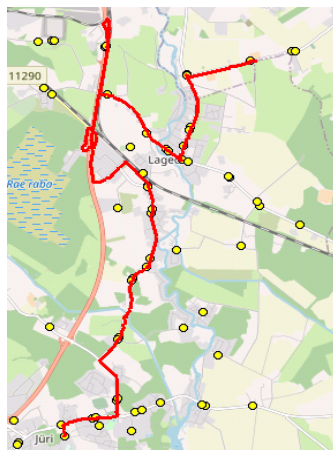

Nr.	Peatus	Reis 01	Reis 03
		R2-02	R2-02
1	Jüri Gümnaasium	14:10	16:00
2	Rae	14:14	16:04
3	Vaskjala	14:15	16:05
4	Pajupea	14:17	16:07
5	Kesa tee	14:20	16:10
6	Rae-Seli	14:25	16:15
7	Vana-Uudiku	14:29	16:19
8	Rae-Seli	14:32	16:22
9	Lootsi aiandusühistu	14:40	
10	Leivajõe aiandusühistu	14:47	
11	Tuuleväli	14:51	16:31
12	Keskküla	14:52	16:32
13	Lagedi kool	14:53	16:33

Nr.R2

Nr.R2

Lagedi kool - Saha - Lagedi - Jüri Gümnaasium

Nr.	Peatus	Reis 02	Reis 04
		R2-02	R2-02
1	Lagedi kool	15:00	16:40
2	Linnu tee	15:01	16:41
3	Lohu	15:01	16:41
4	Kanala	15:05	16:45
5	Kanala	15:05	16:45
6	Lagedi mõis	15:07	16:47
7	Lohu	15:09	16:49
8	Linnu tee	15:10	16:50
9	Lagedi	15:10	16:50
10	Raadiojaama tee	15:11	16:51
11	Ülejõe	15:12	16:52
12	Lagedi kauplus	15:20	17:00
13	Lagedi haigla	15:21	17:01
14	Külma	15:22	17:02
15	Laiakivi	15:23	17:03
16	Pruuli tee	15:25	17:05
17	Jüri Gümnaasium	15:29	17:09

Märkused

Liini teenindamine toimub ainult koolipäevadel 1-5
 Sõitjate sisenemine ja väljumine toimub kõikides liiklusemärgiga 541a tähistatud bussipeatustes

Riigihange nr 221426

Avaliku bussiliiniveo korraldamine Harju maakonna Rae valla bussiliinidel nr 2-8/20019