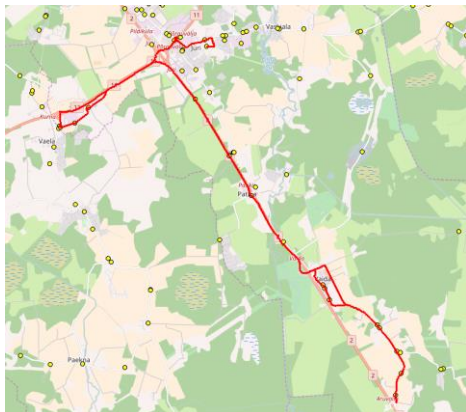

10402 Tallinn

Rae valla bussiliin

Nr.R3

kuni Golfi tee silla valmimiseni

Jüri GMN- Kurna - Vana-Aaviku - Vaida - Aruvalla

Sõiduplaan kehtib

alates 02.09.2021

Liini teenindab

AS HANSABUSS

Nr.	Peatus	Reis	Reis
		01 R3-01	03 R3-02
1	Jüri Gümnaasium	14:15	16:00
2	Jüri	14:18	16:03
3	Kurna tee	14:27	16:12
4	Väljamäe tee	14:27	16:12
5	Mõisaküla tee	14:29	16:14
6	Vana-Aaviku	14:34	16:19
7	Kautjala	14:35	16:20
8	Patika	14:37	16:22
9	Sillaotsa	14:38	16:23
10	Vaida Põhikool	14:45	16:30
11	Vaida	14:46	16:31
12	Vaidasoo	14:50	16:35
13	Ellaku	14:51	16:36
14	Kasemetsa	14:52	16:37
15	Aruvalla	14:53	16:38