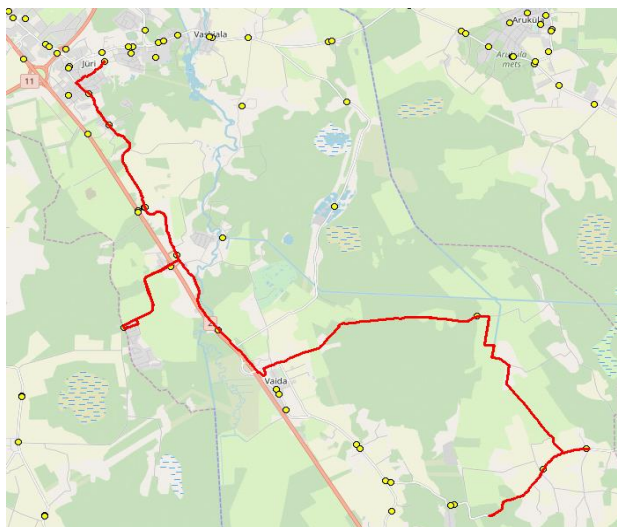

Märkused

Liini teenindamine toimub ainult koolipäevadel 1-5
Sõitjate sisenemine ja väljumine toimub kõikides liiklusemärgiga 541a tähistatud bussipeatustes