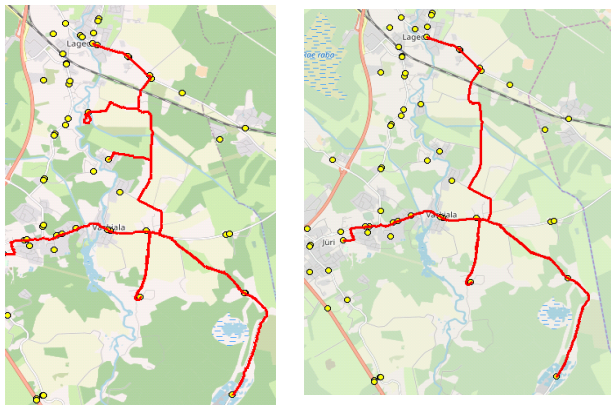

Märkused

Liini teenindamine toimub ainult koolipäevadel 1-5
 Sõitiate sisenedamine ja väljumine toimub kõikides liiklusrühmaga 541a tähistatud bussipeatustes

Riigihange nr 221426
 Avaliku bussiliiniveo korraldamine Harju maakonna Rae valla bussiliinidel nr 2-8/20019
 Kehtib alates 01.09.2020 kuni 31.08.2023

MTÜ Põhja-Eesti Ühistranspordikeskus
 reg 80213342
 Roosikrantsi 12/1
 10119 Tallinn

AS HANSABUSS
 reg 10230847
 Paavli tn 6
 10402 Tallinn

Rae valla bussiliin
Jüri Gümnaasium - Seli - Lagedi kool

Sõiduplaan kehtib alates 02.09.2021
 Liini teenindab AS HANSABUSS

Nr.	Peatus	Reis 01	Reis 03
		R2-02	R2-02
1	Jüri Gümnaasium	14:10	16:00
2	Rae	14:14	16:04
3	Vaskjala	14:15	16:05
4	Pajupea	14:17	16:07
5	Kesa tee	14:20	16:10
6	Rae-Seli	14:25	16:15
7	Vana-Uudiku	14:29	16:19
8	Rae-Seli	14:32	16:22
9	Lootsi aiandusühistu	14:40	
10	Leivajõe aiandusühistu	14:47	
11	Tuuleväli	14:51	16:31
12	Keskküla	14:52	16:32
13	Lagedi kool	14:53	16:33

Nr.R2

Nr.R2

Lagedi kool - Saha - Lagedi - Jüri Gümnaasium

Nr.	Peatus	Reis 02	Reis 04
		R2-02	R2-02
1	Lagedi kool	15:00	16:40
2	Linnu tee	15:01	16:41
3	Lohu	15:01	16:41
4	Kanala	15:05	16:45
5	Kanala	15:05	16:45
6	Lagedi mõis	15:07	16:47
7	Lohu	15:09	16:49
8	Linnu tee	15:10	16:50
9	Lagedi	15:10	16:50
10	Raadiojaama tee	15:11	16:51
11	Ülejõe	15:12	16:52
12	Lagedi kauplus	15:20	17:00
13	Lagedi haigla	15:21	17:01
14	Külma	15:22	17:02
15	Laiakivi	15:23	17:03
16	Pruuli tee	15:25	17:05
17	Jüri Gümnaasium	15:29	17:09