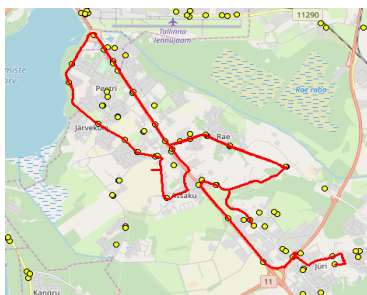

Rae valla bussiliin Nr.R1
Jüri Gümnaasium - Lehmia - Rae küla - Kuldala - Assaku

Sõiduplaan kehtib alates 02.09.2021
Liini teenindab AS HANSABUSS

Nr.	Peatus	Reis	Reis
		01	03
		R1-01	R1-03
1	Jüri Gümnaasium	14:10	16:00
2	Jüri	14:13	16:03
3	Kungla	14:17	16:07
4	Lehmia kool	14:19	16:09
5	Sinikivi	14:22	
6	Rae mõis	14:26	16:13
7	Jaani	14:30	16:17
8	Loopera	14:31	16:18
9	Talpihlaka	14:31	16:18
10	Annuse	14:33	16:20
11	Peetri	14:34	16:21
12	Mõigu	14:36	16:23
13	Kanali tee	14:36	16:23
14	Tartu mnt-Vana-Tartu mnt	14:36	16:23
15	Järvesuu	14:38	16:25
16	Järveveere	14:39	16:26
17	Veski	14:41	16:28
18	Järveküla	14:42	16:29
19	Järveküla kool	14:43	16:30
20	Hundisepa	14:44	16:31
21	Koolipõllu	14:46	16:33
22	Turuveski	14:50	16:37
23	r		16:38
24	Assaku	14:52	16:39
25	Aalika	14:53	16:40
26	Talpihlaka	14:53	16:40
27	Loopera	14:54	16:41
28	Jaani	14:55	16:42
29	Rae mõis	14:57	16:44