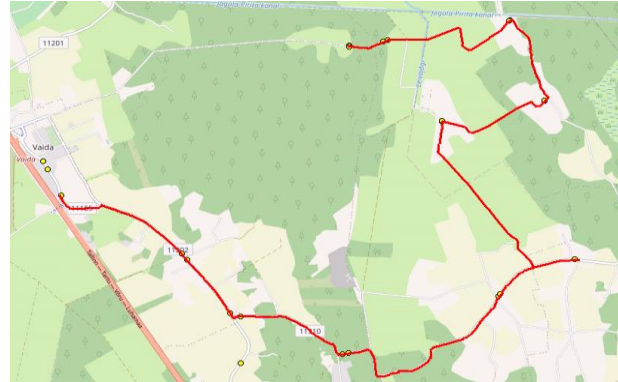

Nr.R5 kuni Golfi tee silla valmimiseni

Sõiduplaan kehtib alates 02.09.2021
 Liini teenindab AS HANSABUSS

Nr.	Peatus	Reis	Reis
		01	03
		RS-05	RS-01
1	*Puraviku	07:35	
2	*Patka	07:39	
3	*Sillactsa	07:41	
4	*Veskitaaguse	07:48	
5	Eest-Soosalu		07:30
6	Suursoo		07:31
7	Raadvõhma		07:35
8	Pöörasoo		07:40
9	Suursoo küla		07:42
10	Urvaste		07:48
11	Urvaste		07:48
12	Salu küla		07:50
13	Lilleoru		07:54
14	Ellaku		07:56
15	Vaidasoo		07:58
16	Vaida Põhikool	07:58	08:01