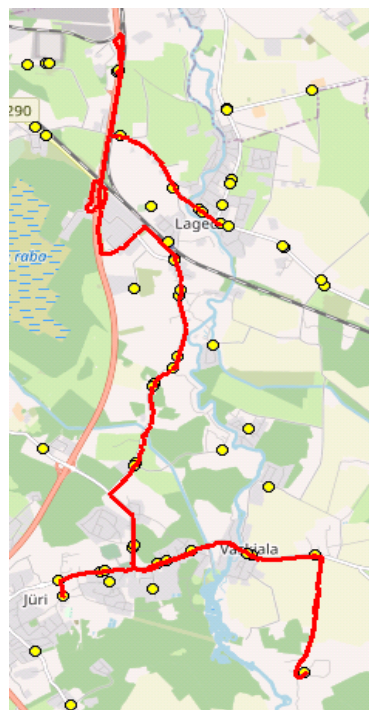

Märkused

Liini teenindamine toimub ainult koolipäevadel 1-5

Sõitjate sisenemine ja väljumine toimub kõikides liiklusemärgiga 541a tähistatud bussipeatustes

MTÜ Põhja-Eesti Ühistranspordikeskus

AS HANSABUSS