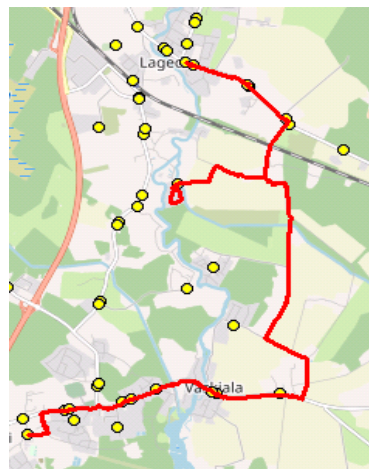

10119 Tallinn

AS HANSABUSS

reg 10230847

Paavli tn 6

10402 Tallinn

Rae valla bussiliin **Nr.R11**
Jüri Gümnaasium - Pajupea - Tuulevälja - Lagedi kool

Sõiduplaan kehtib

Liini teenindab

alates 02.09.2021

AS HANSABUSS

Nr.	Peatus	Reis
		01
		R11-01
1	Jüri Gümnaasium	07:50
2	Rae	07:54
3	Vaskjala	07:55
4	Pajupea	07:57
5	Leivajõe aiandusühistu	08:11
6	Tuulevälja	08:15
7	Keskküla	08:16
8	Lagedi kool	08:17