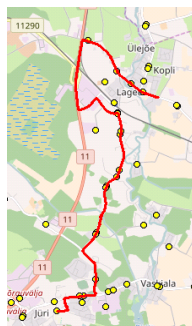

Märkused

Liini teenindamine toimub ainult koolipäevadel 1-5

MTÜ Põhja-Eesti Ühistranspordikeskus

AS HANSABUSS