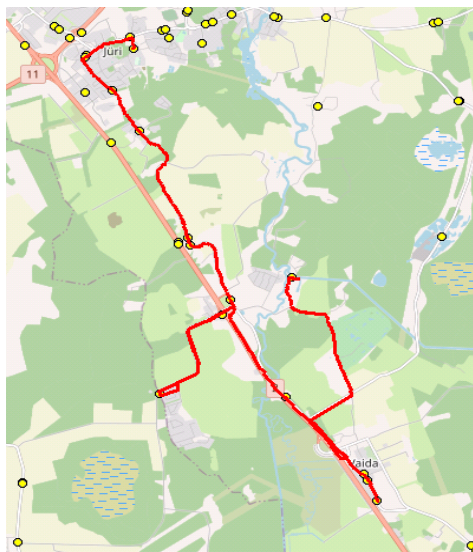

10402 Tallinn

Rae valla bussiliin

Nr.R3

kuni Golfi tee silla valmimiseni

Jüri GMN- Kurna - Vana-Aaviku - Vaida - Aruvalla

Sõiduplaan kehtib

alates 02.09.2021

Liini teenindab

AS HANSABUSS

Nr.	Peatus	Reis	Reis
		01 R3-01	03 R3-02
1	Jüri Gümnaasium	14:15	16:00
2	Jüri	14:18	16:03
3	Kurna tee	14:27	16:12
4	Väljamäe tee	14:27	16:12
5	Mõisaküla tee	14:29	16:14
6	Vana-Aaviku	14:34	16:19
7	Kautjala	14:35	16:20
8	Patika	14:37	16:22
9	Sillaotsa	14:38	16:23
10	Vaida Põhikool	14:45	16:30
11	Vaida	14:46	16:31
12	Vaidasoo	14:50	16:35
13	Ellaku	14:51	16:36
14	Kasemetsa	14:52	16:37
15	Aruvalla	14:53	16:38

Nr.R3

Aruvalla - Veskitaguse - Vaida - Jüri GMN

Nr.	Peatus	Reis	Reis
		02 R3-04	04 R3-03
1	Vaida Põhikool		15:07
2	Vaida		15:08
3	Aruvalla	07:06	
4	Kasemetsa	07:07	
5	Ellaku	07:08	
6	Vaidasoo	07:10	
7	Veskitaguse	07:18	15:14
8	Vaida Põhikool	07:28	
9	Vaida	07:29	
10	*Puraviku		15:28
11	*Patika		15:32
12	*Korba		15:34
13	*Kautjala teerist		15:36
14	*Aaviku		15:37
15	*Veetorni		15:39
16	Sillaotsa	07:30	
17	Kautjala	07:34	
18	Vana-Aaviku	07:36	
19	Jüri Gümnaasium	07:42	15:42