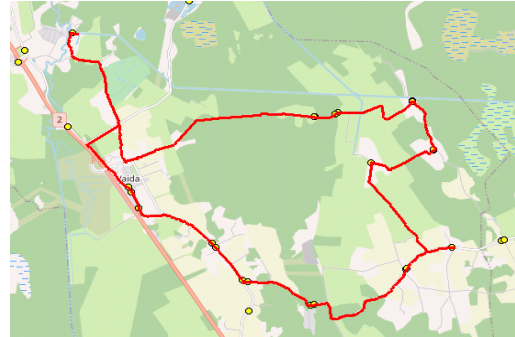

Nr.R5 kuni Golfi tee silla valmimiseni

Sõiduplaan kehtib alates 02.09.2021
 Liini teenindab AS HANSABUSS

Nr.	Peatus	Reis	Reis
		01	03
		RS-05	RS-01
1	*Puraviku	07:35	
2	*Patka	07:39	
3	*Sillactsa	07:41	
4	*Veskitaaguse	07:48	
5	Eest-Soosalu		07:30
6	Suursoo		07:31
7	Raadvõhma		07:35
8	Pöörasoo		07:40
9	Suursoo küla		07:42
10	Urvaste		07:48
11	Urvaste		07:48
12	Salu küla		07:50
13	Lilleoru		07:54
14	Ellaku		07:56
15	Vaidasoo		07:58
16	Vaida Põhikool	07:58	08:01

Nr.R5
Vaida - Veskitaaguse - Suursoo - Urvaste - Salu - Vaida

Nr.	Peatus	Reis	Reis
		02	04
		RS-04	RS-03
14	Vaida Põhikool	15:00	17:00
15	Vaida	15:01	17:01
1	Veskitaaguse	15:08	17:07
2	Eest-Soosalu	15:08	17:19
3	Suursoo	15:09	17:20
4	Raadvõhma	15:14	17:24
5	Pöörasoo	15:18	17:29
6	Suursoo küla	15:20	17:31
7	Urvaste	15:26	17:37
8	Urvaste	15:26	17:37
9	Salu küla	15:28	17:39
10	Suure-Tamme	15:30	17:41
11	Lilleoru	15:32	17:43
12	Ellaku	15:34	17:45
13	Vaidasoo	15:35	17:46
14	Vaida Põhikool	15:39	17:50
15	Vaida	15:40	17:51