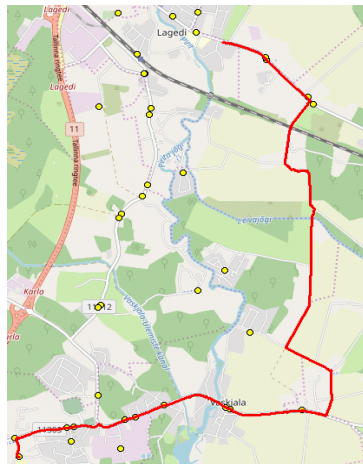

Riigihange nr 221426

Avaliku bussiliiniveo korraldamine Harju maakonna Rae valla bussiliinidel nr 2-8/20019

Kehtib alates 01.09.2020 kuni 31.08.2023

MTÜ Põhja-Eesti Ühistranspordikeskus
reg 80213342
Roosikrantsi 12/1
10119 Tallinn

AS HANSABUSS
reg 10230847
Paavli tn 6
10402 Tallinn

Rae valla bussiliin
Nr.R13
Jüri Gümnaasium - Vaadi - Lagedi - Lagedi kool

Sõiduplaan kehtib alates 02.09.2021
Liini teenindab AS HANSABUSS

Nr.	Peatus	Reis 01	Reis 03
		R13-01	R13-01
1	Jüri Gümnaasium	14:10	16:00
2	Vaadi	14:15	16:05
3	Pruuli - Vaadi	14:16	16:06
4	Pruuli tee	14:16	16:06
5	Laiakivi	14:18	16:08
6	Külma	14:19	16:09
7	Lagedi haigla	14:20	16:10
8	Lagedi kauplus	14:21	16:11
9	Ülejõe	14:25	16:15
10	Raadiojaama tee	14:26	16:16
11	Lagedi	14:26	16:16
12	Lagedi kool	14:27	16:17

Nr.R13

Lagedi kool - Tuulevälja - Jüri Gümnaasium

Nr.	Peatus	Reis 02	Reis 04
		R13-01	R13-01
1	Lagedi kool	14:30	16:20
2	Keskküla	14:31	16:21
3	Pajupea	14:38	16:28
4	Vaskjala	14:39	16:29
5	Rae	14:41	16:31
6	Jüri Gümnaasium	14:45	16:35

Märkused

Liini teenindamine toimub ainult koolipäevadel 1-5

Sõitjate sisenemine ja väljumine toimub kõikides liiklusemärgiga 541a tähistatud bussipeatustes

MTÜ Põhja-Eesti Ühistranspordikeskus

AS HANSABUSS