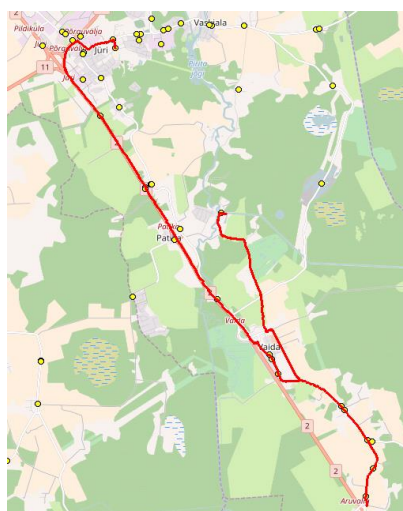

10402 Tallinn

Rae valla bussiliin

Nr.R3

kuni Golfi tee silla valmimiseni

Jüri GMN- Kurna - Vana-Aaviku - Vaida - Aruvalla

Sõiduplaan kehtib

alates 02.09.2021

Liini teenindab

AS HANSABUSS

Nr.	Peatus	Reis	Reis
		01 R3-01	03 R3-02
1	Jüri Gümnaasium	14:15	16:00
2	Jüri	14:18	16:03
3	Kurna tee	14:27	16:12
4	Väljamäe tee	14:27	16:12
5	Mõisaküla tee	14:29	16:14
6	Vana-Aaviku	14:34	16:19
7	Kautjala	14:35	16:20
8	Patika	14:37	16:22
9	Sillaotsa	14:38	16:23
10	Vaida Põhikool	14:45	16:30
11	Vaida	14:46	16:31
12	Vaidasoo	14:50	16:35
13	Ellaku	14:51	16:36
14	Kasemetsa	14:52	16:37
15	Aruvalla	14:53	16:38

Nr.R3

Aruvalla - Veskitaguse - Vaida - Jüri GMN

Nr.	Peatus	Reis	Reis
		02 R3-04	04 R3-03
1	Vaida Põhikool		15:07
2	Vaida		15:08
3	Aruvalla	07:06	
4	Kasemetsa	07:07	
5	Ellaku	07:08	
6	Vaidasoo	07:10	
7	Veskitaguse	07:18	15:14
8	Vaida Põhikool	07:28	
9	Vaida	07:29	
10	*Puraviku		15:28
11	*Patika		15:32
12	*Korba		15:34
13	*Kautjala teerist		15:36
14	*Aaviku		15:37
15	*Veetorni		15:39
16	Sillaotsa	07:30	
17	Kautjala	07:34	
18	Vana-Aaviku	07:36	
19	Jüri Gümnaasium	07:42	15:42