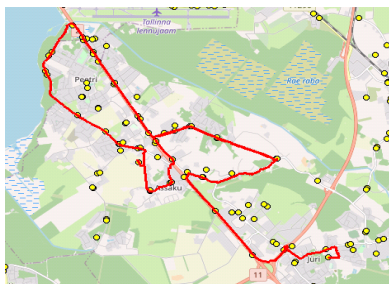

Rae valla bussiliin Nr.R1
Jüri Gümnaasium - Lehmia - Rae küla - Kuldala - Assaku

Sõiduplaan kehtib alates 02.09.2021
Liini teenindab AS HANSABUSS

Nr.	Peatus	Reis	Reis
		01	03
		R1-01	R1-03
1	Jüri Gümnaasium	14:10	16:00
2	Jüri	14:13	16:03
3	Kungla	14:17	16:07
4	Lehmia kool	14:19	16:09
5	Sinikivi	14:22	
6	Rae mõis	14:26	16:13
7	Jaani	14:30	16:17
8	Loopera	14:31	16:18
9	Talpihlaka	14:31	16:18
10	Annuse	14:33	16:20
11	Peetri	14:34	16:21
12	Mõigu	14:36	16:23
13	Kanali tee	14:36	16:23
14	Tartu mnt-Vana-Tartu mnt	14:36	16:23
15	Järvesuu	14:38	16:25
16	Järveveere	14:39	16:26
17	Veski	14:41	16:28
18	Järveküla	14:42	16:29
19	Järveküla kool	14:43	16:30
20	Hundisepa	14:44	16:31
21	Koolipõllu	14:46	16:33
22	Turuveski	14:50	16:37
23	r		16:38
24	Assaku	14:52	16:39
25	Aalika	14:53	16:40
26	Talpihlaka	14:53	16:40
27	Loopera	14:54	16:41
28	Jaani	14:55	16:42
29	Rae mõis	14:57	16:44