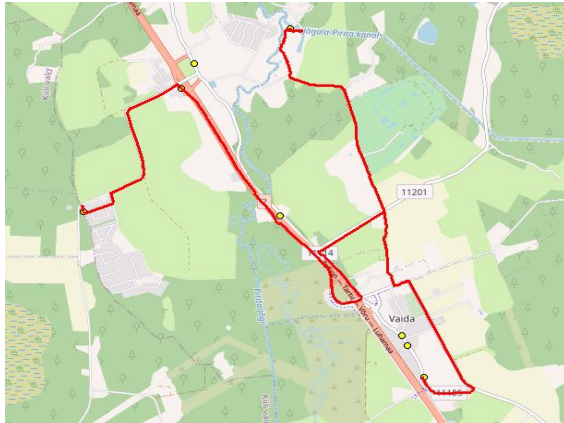

Märkused

Liini teenindamine toimub ainult koolipäevadel 1-5
Sõitjate sisenemine ja väljumine toimub kõikides liiklusemärgiga 541a tähistatud bussipeatustes

Riigihange nr 221426
 Avaliku bussiliiniveo korraldamine Harju maakonna Rae valla bussiliinidel nr 2-8/20019
 Kehtib alates 01.09.2020 kuni 31.08.2023

Nr.R5 kuni Golfi tee silla valmimiseni

Sõiduplaan kehtib alates 02.09.2021
 Liini teenindab AS HANSABUSS

Nr.	Peatus	Reis	Reis
		01	03
		RS-05	RS-01
1	*Puraviku	07:35	
2	*Patka	07:39	
3	*Sillactsa	07:41	
4	*Veskitaaguse	07:48	
5	Eest-Soosalu		07:30
6	Suursoo		07:31
7	Raadvõhma		07:35
8	Pöörasoo		07:40
9	Suursoo küla		07:42
10	Urvaste		07:48
11	Urvaste		07:48
12	Salu küla		07:50
13	Lilleoru		07:54
14	Ellaku		07:56
15	Vaidasoo		07:58
16	Vaida Põhikool	07:58	08:01