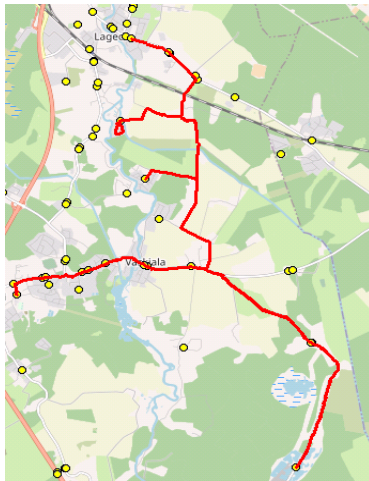

Riigihange nr 221426

Avaliku bussiliiniveo korraldamine Harju maakonna Rae valla bussiliinidel nr 2-8/20019

Kehtib alates 01.09.2020 kuni 31.08.2023

MTÜ Põhja-Eesti Ühistranspordikeskus

reg 80213342

Roosikrantsi 12/1

10119 Tallinn

AS HANSABUSS

reg 10230847

Paavli tn 6

10402 Tallinn

Rae valla bussiliin

Nr.R12

Lagedi kool - Tuulevälja - Seli - Pajupea - Jüri Gümnaasium

Sõiduplaan kehtib

alates 02.09.2021

Liini teenindab

AS HANSABUSS

Nr.	Peatus	Reis
		R12-03
1	Lagedi kool	07:05
2	Keskküla	07:06
3	Leivajõe aiandusühistu	07:10
4	Lootsi aiandusühistu	07:18
5	Rae-Seli	07:26
6	Vana-Üüdi	07:29
7	Rae-Seli	07:32
8	Pajupea	07:36
9	Vaskjala	07:37
10	Rae	07:39
11	Jüri Gümnaasium	07:43

Nr.R12

Jüri Gümnaasium - Jüri tee - Lagedi kool

Nr.	Peatus	Reis
		R12-03
1	Jüri Gümnaasium	08:00
2	Pruuli tee	08:04
3	Laiakivi	08:06
4	Külma	08:07
5	Lagedi haigla	08:08
6	Lagedi kauplus	08:09
7	Ülejõe	08:12
8	Raadiojaama tee	08:13
9	Lagedi	08:14
10	Lagedi kool	08:14