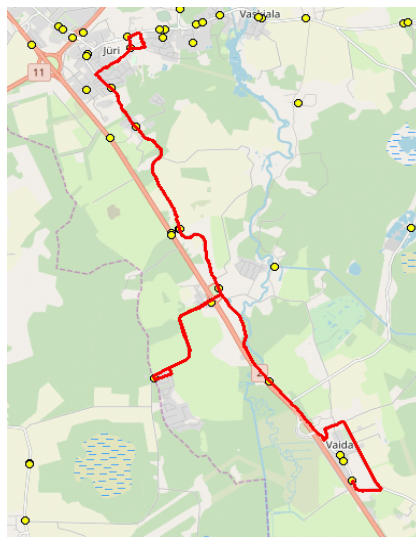

Märkused

Liini teenindamine toimub ainult koolipäevadel 1-5

Sõitjate sisenemine ja väljumine toimub kõikides liiklusrärgiga 541a tähistatud bussipeatustes

Riigihange nr 221426
Avaliku bussiliiniveo korraldamine Harju maakonna Rae valla bussiliinidel nr 2-8/20019
Kehtib alates 01.09.2020 kuni 31.08.2023

MTÜ Põhja-Eesti Ühistranspordikeskus
reg 80213342
Roosikrantsi 12/1
10119 Tallinn

AS HANSABUSS
reg 10230847
Paavli tn 6
10402 Tallinn

Rae valla bussiliin

Nr.R4

Jüri Gümnaasium - Aaviku - Puraviku - Vaida

Sõiduplaan kehtib alates 02.09.2021
Liini teenindab AS HANSABUSS

Nr.	Peatus	Reis 01	Reis 03
		R4-02	R4-03
1	Jüri Gümnaasium	14:20	16:30
2	Aaviku	14:25	16:35
3	Kautjala teerist	14:26	16:36
4	Korba	14:28	16:38
5	Patika	14:30	16:40
6	Puraviku	14:34	16:44
7	Vaida Põhikool	14:48	16:58