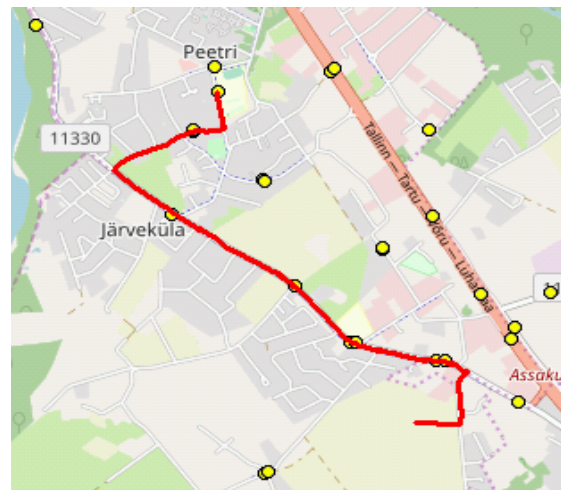

10402 Tallinn

Rae valla bussiliin Nr.R9 Kindluse kool - Järveküla kool - Peetri kool

Sõiduplaan kehtib

alates 02.09.2021

Liini teenindab

AS HANSABUSS

Nr.	Peatus	Reis 01	Reis 03	Reis 05
		R9-01	R9-02	R9-03
1	Kindluse kool	13:35	14:30	15:25
2	Hundisepa	13:38	14:33	15:28
3	Järveküla kool	13:39	14:34	15:29
4	Järveküla	13:40	14:35	15:30
5	Veski	13:41	14:36	15:31
6	Uusmaa	13:43	14:38	15:33
7	Peetri kool	13:44	14:39	15:34

Märkused

Liini teenindamine toimub ainult koolipäevadel 1-5

Sõitjate sisenemine ja väljumine toimub kõikides liiklusemärgiga 541a tähistatud bussipeatustes

MTÜ Põhja-Eesti Ühistranspordikeskus

AS HANSABUSS