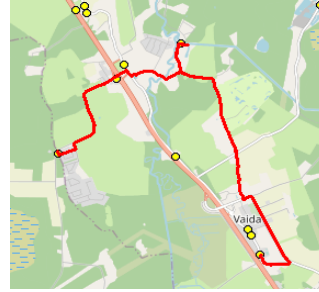

**Nr.R5**

**Suursoo - Veskitaguse - Urvaste - Ellaku - Vaida**

Sõiduplaan kehtib **alates 28.10.2024**  
Liini teenindab **Hansabuss AS**

Nr.	Peatus	Reis	Reis
		01	03
1	*Puraviku		07:43
2	*Veskitaguse		07:52
3	*Kopa		07:54
4	*Golfi tee		07:56
5	*Suuresta rist		07:57
6	Eest-Soosalu	07:30	
7	Suursoo	07:31	
8	Raadvõhma	07:37	
9	Pöörasoo	07:40	
10	Suursoo küla	07:43	
11	Urvaste küla	07:48	
12	Urvaste	07:49	
13	Salu küla	07:51	
14	Lilleoru	07:55	
15	Ellaku	07:57	
16	Vaidasoo	07:58	
17	Vaida Põhikool	08:00	08:01

Vaida kool	08:15
buss-tund vahe	00:14 00:13

**Nr.R5**

**Vaida - Veskitaguse - Suursoo - Urvaste - Salu - Vaida**

Nr.	Peatus	Reis	Reis	Reis
		02	04	06
1	Vaida Põhikool	13:15	15:00	16:20
2	Vaida	13:16	15:01	16:21
3	Suuresta rist			16:24
4	Golfi tee			16:24
5	Kopa			16:26
6	Veskitaguse			16:29
7	Kopa			16:32
8	Golfi tee			16:34
9	Eest-Soosalu	13:25	15:10	16:43
10	Suursoo	13:26	15:11	16:44
11	Raadvõhma	13:30	15:15	16:48
12	Pöörasoo	13:32	15:17	16:50
13	Suursoo küla	13:34	15:19	16:52
14	Urvaste	13:39	15:24	16:57
15	Urvaste	13:40	15:25	16:57
16	Salu küla	13:42	15:27	16:59
17	Suure-Tamme	13:45	15:30	17:02
18	Lilleoru	13:46	15:31	17:03
19	Ellaku	13:48	15:33	17:05
20	Vaidasoo	13:49	15:34	17:06
21	Vaida Põhikool	13:51	15:36	17:08

Vaida kool	5.tund	7.tund	8.tund
	13:00	14:50	15:45
tund-buss vahe	00:15	00:10	00:35

**Märkused**

Liini teenindamine toimub ainult koolipäevadel 1-5

Sõitjate sisenemine ja väljumine toimub kõikides liiklusmärgiga 541a tähistatud bussipeatustes

ümberistumine liinile R5