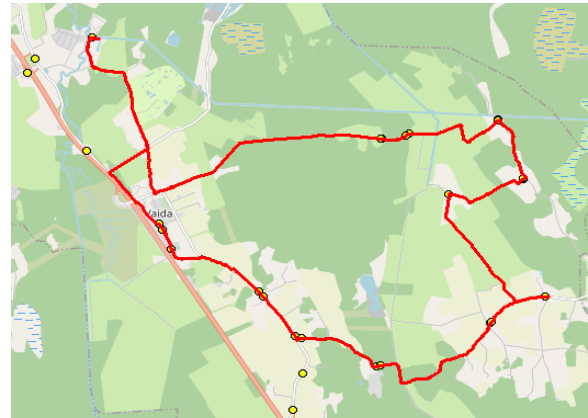

**Nr.R5**

**Suursoo - Veskitaguse - Urvaste - Ellaku - Vaida**

Sõiduplaan kehtib **alates 28.10.2024**  
Liini teenindab **Hansabuss AS**

Nr.	Peatus	Reis	Reis
		01	03
1	*Puraviku		07:43
2	*Veskitaguse		07:52
3	*Kopa		07:54
4	*Golfi tee		07:56
5	*Suuresta rist		07:57
6	Eest-Soosalu	07:30	
7	Suursoo	07:31	
8	Raadvõhma	07:37	
9	Pöörasoo	07:40	
10	Suursoo küla	07:43	
11	Urvaste küla	07:48	
12	Urvaste	07:49	
13	Salu küla	07:51	
14	Lilleoru	07:55	
15	Ellaku	07:57	
16	Vaidasoo	07:58	
17	Vaida Põhikool	08:00	08:01

Vaida kool	08:15
buss-tund vahe	00:14 00:13

**Nr.R5**

**Vaida - Veskitaguse - Suursoo - Urvaste - Salu - Vaida**

Nr.	Peatus	Reis	Reis	Reis
		02	04	06
1	Vaida Põhikool	13:15	15:00	16:20
2	Vaida	13:16	15:01	16:21
3	Suuresta rist			16:24
4	Golfi tee			16:24
5	Kopa			16:26
6	Veskitaguse			16:29
7	Kopa			16:32
8	Golfi tee			16:34
9	Eest-Soosalu	13:25	15:10	16:43
10	Suursoo	13:26	15:11	16:44
11	Raadvõhma	13:30	15:15	16:48
12	Pöörasoo	13:32	15:17	16:50
13	Suursoo küla	13:34	15:19	16:52
14	Urvaste	13:39	15:24	16:57
15	Urvaste	13:40	15:25	16:57
16	Salu küla	13:42	15:27	16:59
17	Suure-Tamme	13:45	15:30	17:02
18	Lilleoru	13:46	15:31	17:03
19	Ellaku	13:48	15:33	17:05
20	Vaidasoo	13:49	15:34	17:06
21	Vaida Põhikool	13:51	15:36	17:08

Vaida kool	5.tund	7.tund	8.tund
	13:00	14:50	15:45
tund-buss vahe	00:15	00:10	00:35

**Märkused**

Liini teenindamine toimub ainult koolipäevadel 1-5

Sõitjate sisenemine ja väljumine toimub kõikides liiklusmärgiga 541a tähistatud bussipeatustes

ümberistumine liinile R5