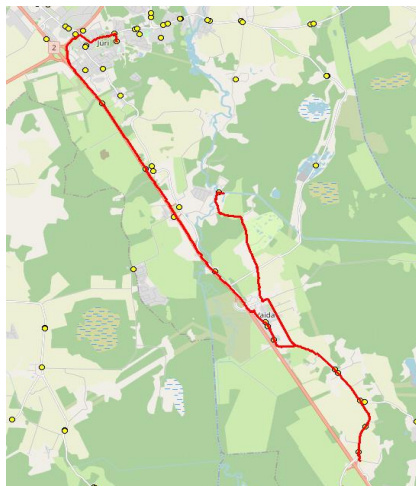

Nr.R3

Aruvalla - Veskitaguse - Vaida - Jüri GMN

Sõiduplaan kehtib alates 28.10.2024
Liini teenindab Hansabuss AS

Nr.	Peatus	Reis 01
		R3-04
1	Aruvalla	07:40
2	Allikavälja	07:41
3	Ellaku	07:42
4	Vaidasoo	07:43
5	Golfi tee	07:48
6	Kopa	07:50
7	Veskitaguse	07:53
8	Kopa	07:56
9	Golfi tee	07:58
10	Vaida Põhikool	08:03
11	Vaida	08:04
12	Sillaotsa	08:06
13	Kautjala	08:09
14	Vana-Aaviku	08:10
15	Jüri kool	08:14

Vaida kool 08:15
buss-tund vahe 00:11

Nr.R3

Jüri GMN - Kurna - Vana-Aaviku - Vaida - Aruvalla

Nr.	Peatus	Reis 02	Reis 04	Reis 06
		R3-01	R3-02	R3-03
1	Jüri Gümnaasium	14:20	15:40	
2	Jüri	14:24	15:44	
3	Kurna tee	14:30	15:50	
4	Väljamäe tee	14:31	15:51	
5	Kellamaja	14:33	15:53	
6	Vana-Aaviku	14:37	15:57	
7	Kautjala	14:39	15:59	
8	Patika	14:40	16:00	
9	Sillaotsa	14:43	16:03	
14	Vaida Põhikool sisse	14:48	16:08	
15	Vaida Põhikool välja	15:00	16:08	15:10
16	Vaida	15:01	16:09	15:11
10	Vaidasoo	15:06	16:15	
11	Ellaku	15:07	16:16	
12	Allikavälja	15:08	16:17	
13	Aruvalla	15:09	16:17	
17	*Golfi tee			15:14
18	*Kopa			15:16
19	*Veskitaguse			15:19
20	*Patika viadukt			15:25
21	*Puraviku			15:29
22	*Patika			15:32
23	*Korba			15:34
24	*Kautjala teerist			15:36
25	*Aaviku			15:37
26	*Veetorni			15:41
27	Jüri Kool			15:43

Vaida kool 7.tund 8.tund
14:50 15:45
tund-buss vahe 00:10 00:20 00:23

Märkused

Liini teenindamine toimub ainult koolipäevadel 1-5
Sõitjate sisenemine ja väljumine toimub kõikides liiklusemärgiga 541a tähistatud bussipeatustes
ümberistumine liinile R5