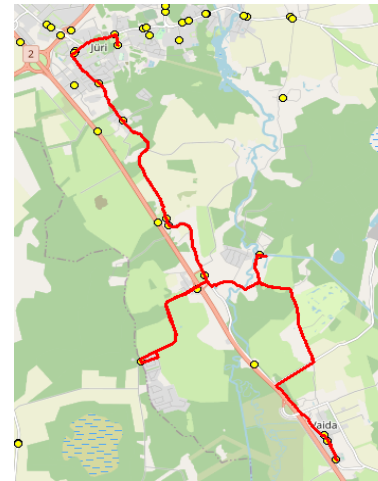

Nr.R3

Aruvalla - Veskitaguse - Vaida - Jüri GMN

Sõiduplaan kehtib alates 28.10.2024
Liini teenindab Hansabuss AS

Nr.	Peatus	Reis 01
		R3-04
1	Aruvalla	07:40
2	Allikavälja	07:41
3	Ellaku	07:42
4	Vaidasoo	07:43
5	Golfi tee	07:48
6	Kopa	07:50
7	Veskitaguse	07:53
8	Kopa	07:56
9	Golfi tee	07:58
10	Vaida Põhikool	08:03
11	Vaida	08:04
12	Sillaotsa	08:06
13	Kautjala	08:09
14	Vana-Aaviku	08:10
15	Jüri kool	08:14

Vaida kool 08:15
buss-tund vahe 00:11

Nr.R3

Jüri GMN - Kurna - Vana-Aaviku - Vaida - Aruvalla

Nr.	Peatus	Reis 02	Reis 04	Reis 06
		R3-01	R3-02	R3-03
1	Jüri Gümnaasium	14:20	15:40	
2	Jüri	14:24	15:44	
3	Kurna tee	14:30	15:50	
4	Väljamäe tee	14:31	15:51	
5	Kellamaja	14:33	15:53	
6	Vana-Aaviku	14:37	15:57	
7	Kautjala	14:39	15:59	
8	Patika	14:40	16:00	
9	Sillaotsa	14:43	16:03	
14	Vaida Põhikool sisse	14:48	16:08	
15	Vaida Põhikool välja	15:00	16:08	15:10
16	Vaida	15:01	16:09	15:11
10	Vaidasoo	15:06	16:15	
11	Ellaku	15:07	16:16	
12	Allikavälja	15:08	16:17	
13	Aruvalla	15:09	16:17	
17	*Golfi tee			15:14
18	*Kopa			15:16
19	*Veskitaguse			15:19
20	*Patika viadukt			15:25
21	*Puraviku			15:29
22	*Patika			15:32
23	*Korba			15:34
24	*Kautjala teerist			15:36
25	*Aaviku			15:37
26	*Veetorni			15:41
27	Jüri Kool			15:43

Vaida kool 7.tund 8.tund
14:50 15:45
tund-buss vahe 00:10 00:20 00:23

Märkused

Liini teenindamine toimub ainult koolipäevadel 1-5
Sõitjate sisenemine ja väljumine toimub kõikides liiklusemärgiga 541a tähistatud bussipeatustes
ümberistumine liinile R5