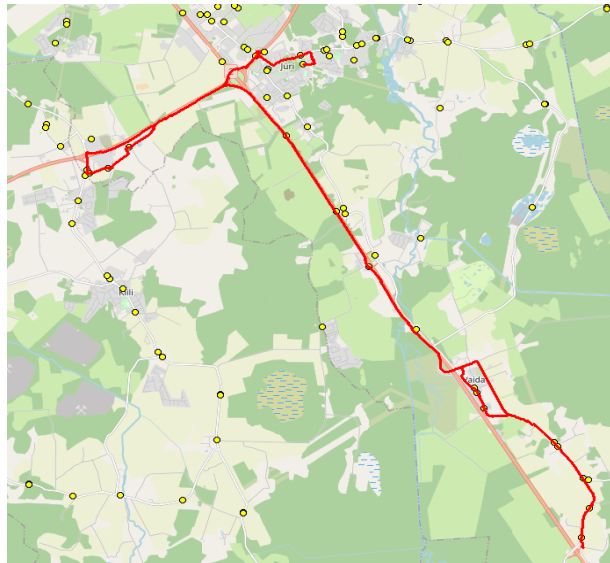

Nr.R3

Aruvalla - Veskitaguse - Vaida - Jüri GMN

Sõiduplaan kehtib alates 28.10.2024
Liini teenindab Hansabuss AS

Nr.	Peatus	Reis 01
		R3-04
1	Aruvalla	07:40
2	Allikavälja	07:41
3	Ellaku	07:42
4	Vaidasoo	07:43
5	Golfi tee	07:48
6	Kopa	07:50
7	Veskitaguse	07:53
8	Kopa	07:56
9	Golfi tee	07:58
10	Vaida Põhikool	08:03
11	Vaida	08:04
12	Sillaotsa	08:06
13	Kautjala	08:09
14	Vana-Aaviku	08:10
15	Jüri kool	08:14

Vaida kool 08:15
buss-tund vahe 00:11

Nr.R3

Jüri GMN - Kurna - Vana-Aaviku - Vaida - Aruvalla

Nr.	Peatus	Reis 02	Reis 04	Reis 06
		R3-01	R3-02	R3-03
1	Jüri Gümnaasium	14:20	15:40	
2	Jüri	14:24	15:44	
3	Kurna tee	14:30	15:50	
4	Väljamäe tee	14:31	15:51	
5	Kellamaja	14:33	15:53	
6	Vana-Aaviku	14:37	15:57	
7	Kautjala	14:39	15:59	
8	Patika	14:40	16:00	
9	Sillaotsa	14:43	16:03	
14	Vaida Põhikool sisse	14:48	16:08	
15	Vaida Põhikool välja	15:00	16:08	15:10
16	Vaida	15:01	16:09	15:11
10	Vaidasoo	15:06	16:15	
11	Ellaku	15:07	16:16	
12	Allikavälja	15:08	16:17	
13	Aruvalla	15:09	16:17	
17	*Golfi tee			15:14
18	*Kopa			15:16
19	*Veskitaguse			15:19
20	*Patika viadukt			15:25
21	*Puraviku			15:29
22	*Patika			15:32
23	*Korba			15:34
24	*Kautjala teerist			15:36
25	*Aaviku			15:37
26	*Veetorni			15:41
27	Jüri Kool			15:43

Vaida kool 7.tund 8.tund
14:50 15:45
tund-buss vahe 00:10 00:20 00:23

Märkused

Liini teenindamine toimub ainult koolipäevadel 1-5
Sõitjate sisenemine ja väljumine toimub kõikides liiklusemärgiga 541a tähistatud bussipeatustes
ümberistumine liinile R5